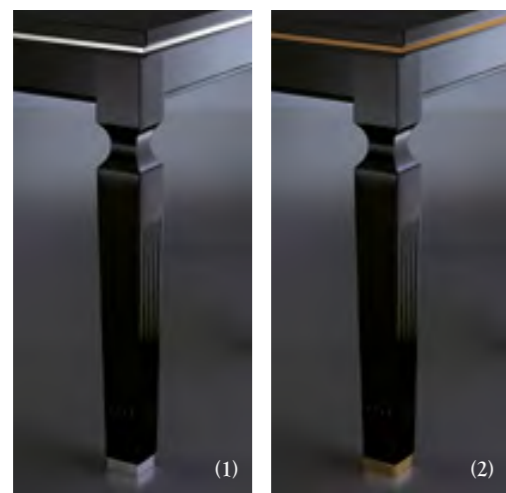

Le gambe del tavolo sono disponibili con profilo Alluminio finitura Acciaio(1) e Ottone(2), e sono abbinabili al piano tavolo fisso con profilo 2U (per la disponibilità dei materiali consultare il catalogo "Materiali per piani" e la sezione "Piani" del listino prezzi).

The table legs are available with Steel (1) and Brass (2) finish Aluminium trim and match the fixed table top with 2U edge profile (for availability of materials, refer to the "Materials for Tops" catalogue and the "Tops" section of the price list).

Les pieds de la table sont disponibles avec un profil Aluminium finition Acier (1) et Laiton (2), et sont associables au dessus de table fixe avec profil 2U (pour la disponibilité des matériaux consulter le catalogue "Matériaux pour Plans" et la section "Plans" du Tarif).

Die Tischbeine sind mit Aluprofil Finish Stahl (1) und Messing (2) lieferbar und können mit der nicht ausziehbaren Platte mit Profil 2U kombiniert werden (für die verfügbaren Möglichkeiten siehe Katalog „Materialien für Arbeitsplatten“ und den Abschnitt „Platten“ der Preisliste).

Las patas de la mesa se realizan con perfil de Aluminio acabado Acero (1) o Latón (2) y combinan con el tablero fijo con perfil 2U (para conocer la disponibilidad de los materiales consulte el catálogo "Materiales para Encimeras" y la sección "Encimeras" de la Lista de Precios).

На ножках стола могут быть установлены алюминиевые ободки со стальным (1) или латунным (2) покрытием, они совместимы со столешницей фиксированного размера с профилем 2U (возможные варианты материалов приведены в каталоге "Материалы для столешниц", а также в разделе "Столешницы" прайс-листа).