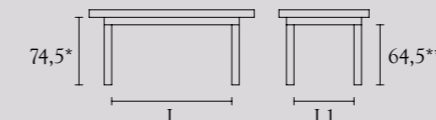

L	L1
90x90 (180)	68	68