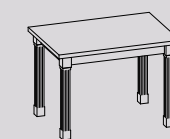

Modello: Baltimora 130x80 fisso
Gambe e basamento: Rovere Palette SCAV 741
Piano: Marmo Calacatta prof.2M

Model: Baltimora 130x80 fixed
Legs and frame: Palette Oak SCAV 741
Top: Calacatta Marble prof.2M

Modelle : Baltimora 130x80 fixe
Pieds et cadre : Chêne Palette SCAV 741
Dessus : Marbre Calacatta prof.2M

Modell: Baltimora 130x80, nicht ausziehbar
Beine und Zarge: Eiche Palette SCAV 741
Platte: Marmor Calacatta Profil 2M

Modelo: Baltimora 130x80 fijo
Patas y estructura: Roble Palette SCAV 741
Tablero: Marmo Calacatta perfil 2M

Модель: Baltimora 130x80, фиксированный
Ножки и каркас: дуб Palette SCAV 741
Столешница: мрамор Calacatta, проф.2M

BALTIMORA

Tavolo fisso
Fixed table
Table fixe
Fester Tisch
Mesa fija
Стол фиксированного
размера