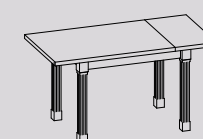

L	L1
110x70	86	46
130x80	106	56
160x80	136	56

Tavolo allungabile
Extensible table
Table à rallonges
Ausziehtisch
Mesa extensible
Раздвижной стол