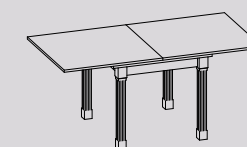

110x70 (148)
130x80 (168)
160x80 (198)