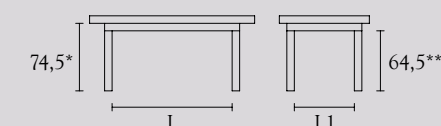

L	L1
90x90 (180)	66	66