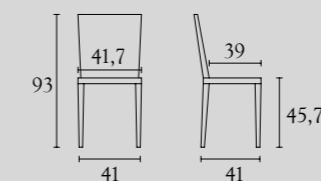

Frame and legs: Varnished solid Beech (1) SCAV665 with aged effect finish and faux woodworm holes for matt lacquered colours with or without Gold or Silver decorations; varnished solid Ash (2) for all other colours.
Seat: Synthetic straw.

Cadre et pieds: en Hêtre massif (1) teinté SCAV 665 vieilli avec faux effet vermoulu ou pour les couleurs laquées opaques avec ou sans décoration Or ou Argent ; en Frêne massif (2) teinté dans toutes les autres couleurs.
Fond : en paille synthétique.

Gestell und Beine: aus massiver Buche (1) in der Farbe SCAV 665, gealtert und mit künstlichem Holstich in den matt lackierten Varianten mit oder ohne Dekor in Gold- oder Silberoptik; aus massiver Esche (2) in allen anderen Farben.
Sitzfläche: Kunststroh.

Estructura y patas: en madera maciza de Haya (1) teñida SCAV665 envejecida con efecto agujeros de gusano y para los colores lacados mate con o sin decoración Oro o Plata; en madera maciza de Fresno (2) teñida en todos los otros colores.
Asiento: de paja sintética.

Каркас и ножки: из массива бука (1) окраски SCAV665 под старину с искусственными червоточинами или с матовой цветной лакировкой с золотым или серебряным узором или без него; из массива ясеня (2) при прочих видах окраски.
Сиденье: синтетическая солома.