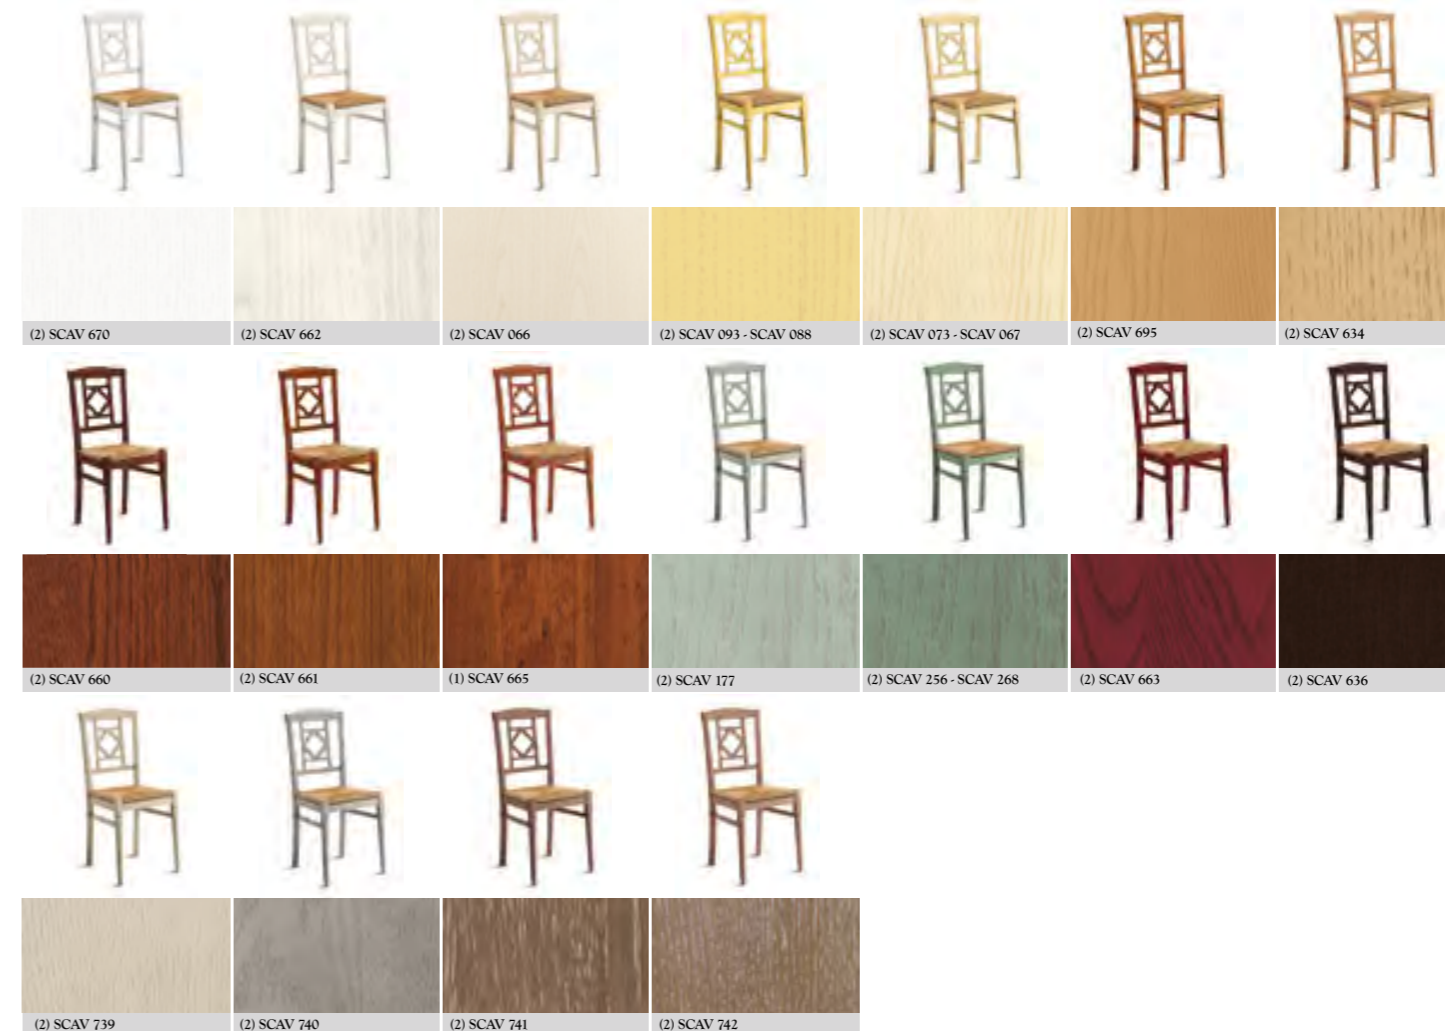

Fusto: Laccato opaco Bianco SCAV 001
Fondino: Paglia sintetica Bianco Mais

Frame: Matt white lacquering SCAV 001
Seat: Maize white synthetic straw

Cadre : Laquée opaque Blanche SCAV 001
Fond : Paille synthétique Blanc Mais

Gestell: Mattweiß lackiert SCAV 001
Sitzfläche: Kunststroh in Maisweiß

Estructura: Lacado mate Blanco SCAV 001
Asiento: Paja sintética Blanco Maiz

Каркас: матовая белая лакировка SCAV 001
Сиденье: белая синтетическая солома "Кукуруза"

Con decoro Oro With Gold decoration Avec décoration Or
Mit Golddekor Con decoración Oro С золотым декором

Con decoro Argent With Silver decoration Avec décoration Argent
Mit Silberdekor Con decoración Plata С серебряным декором

Laccato opaco senza decoro Matt laquered without decoration Laqué opaque sans décoration
Matt lackiert ohne Dekor Lacado opaco sin decoración Матовая лакировка без декора

Laccato opaco con decoro Oro Matt laquered with Gold decoration Laqué opaque avec décoration Or
Matt lackiert mit Golddekor Lacado opaco con decoración Oro Матовая лакировка с золотым декором

Laccato opaco con decoro Argent Matt laquered with Silver decoration Laqué opaque avec décoration Argent
Matt lackiert mit Silberdekor Lacado opaco con decoración Plata Матовая лакировка с серебряным декором

Disponibilità colore fondini in paglia sintetica Available colours for synthetic straw seats
Disponibilité coloris pour fonds en paille synthétique Farbauswahl Sitzflächen aus Kunststroh
Disponibilidad de color asientos de paja sintética Возможные варианты окраски сидений из синтетической соломы

Bianco Mais
Maize White
Blanc Mais
Maisweiß
Blanco Maiz
Белая "Кукуруза"

Rustico (Verde-Avana)
Rustic (Green-Havana)
Rustique (Vert-Havane)
Rustico (Havannagrün)
Rústico (Verde-Habano)
зелёный - светло-коричневый
"Гавана"