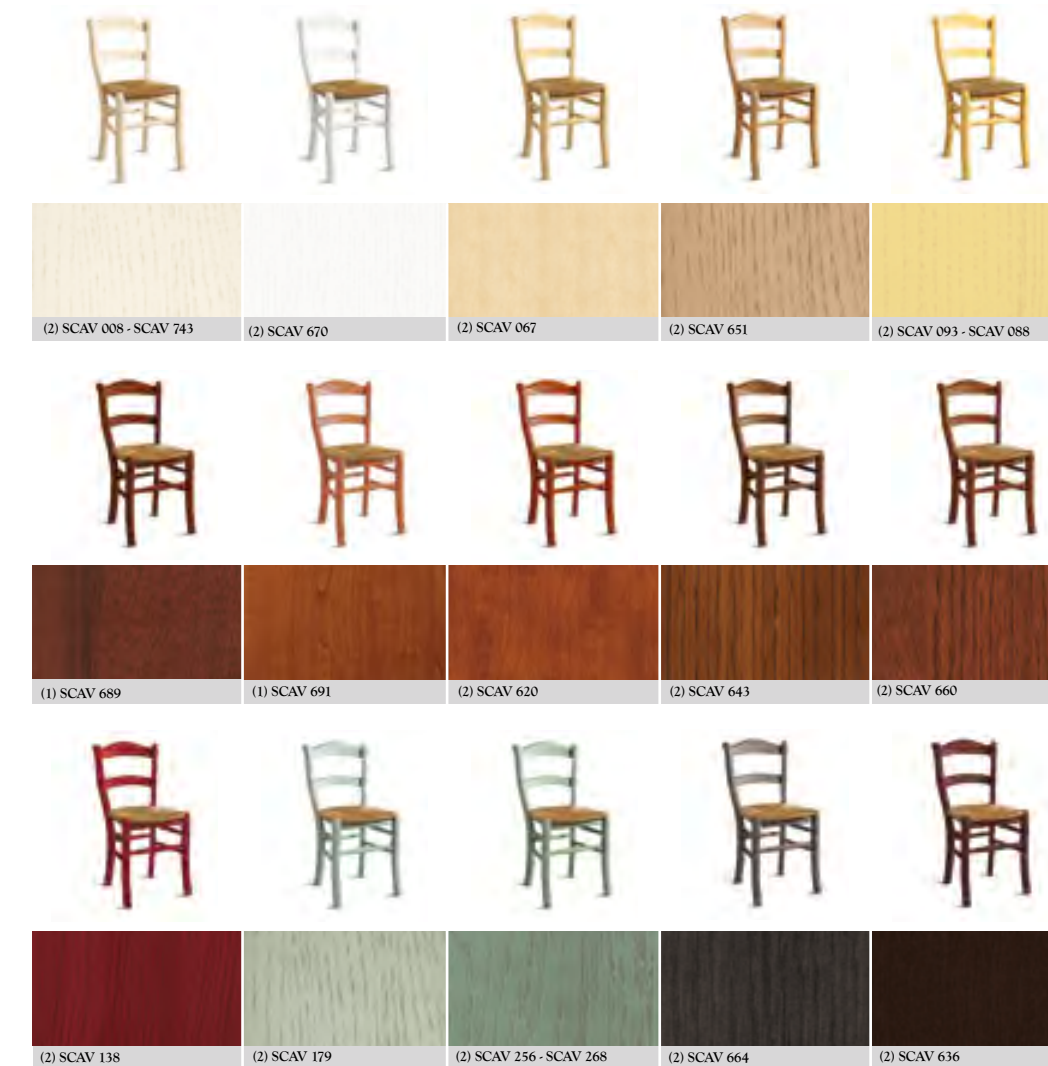

Finiture disponibili Finishes available Finitions disponibles
Lieferbare Finishes Acabados disponibles Возможные виды отделки