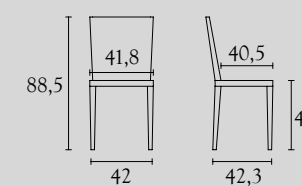

Estructura: Roble Gris SCAV 664
Asiento: Paja natural

Каркас: серый дуб SCAV 664
Сиденье: натуральная солома

MARGOT

Scheda prodotto Product Specifications
Fiche du Produit Produktdatenblatt
Ficha producto Карточка Изделия