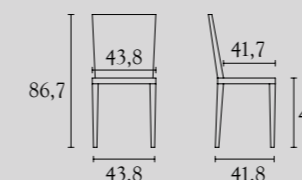

Fusto: Rovere Palette SCAV 741
Fondino: Paglia sintetica color Bianco

Frame: Palette Oak SCAV 741
Seat: White synthetic straw

Cadre : Chêne Palette SCAV 741
Fond : Paille synthétique couleur Blanche

Gestell: Eiche Palette SCAV 741
Sitzfläche: Kunststroh, weiß

Estructura: Roble Palette SCAV 741
Asiento: Paja sintética color Blanco

Каркас: дуб Palette SCAV 741
Сиденье: синтетическая солома белого цвета

CORINNE

Scheda prodotto Product Specifications Fiche du Produit Produktdatenblatt Ficha producto Карточка Изделия

Fusto e gambe: in massello di Faggio (1) per i colori laccati opachi con o senza decoro Oro o Argento; in massello di Frassino (2) tinto in tutti gli altri colori.
Fondino: in paglia sintetica.

Frame and legs: Solid Beech (1) for matt lacquered colours with or without Gold or Silver decorations; varnished solid Ash (2) for all other colours
Seat: Synthetic straw

Cadre et pieds : en Hêtre massif (1) pour les couleurs laquées opaques avec ou sans décoration Or ou Argent ; en Frêne massif (2) teinté dans toutes les autres couleurs.
Fond : en paille synthétique.

Gestell und Beine: aus massiver Buche (1) in den matt lackierten Varianten mit oder ohne Dekor in Gold- oder Silberoptik oder massiver Esche (2) in allen anderen Farben.
Sitzfläche: Kunststroh.

Estructura y patas: de madera maciza de Haya (1) para los colores lacados mate con o sin decoración Oro o Plata; de madera maciza de Fresno (2) teñido en todos los otros colores.
Asiento: de paja sintética.

Каркас и ножки: из массива бука (1) под матовую лакировку с серебряным или золотым декором и без него; из массива ясеня (2) под прочие виды окраски.
Сиденье: синтетическая солома.