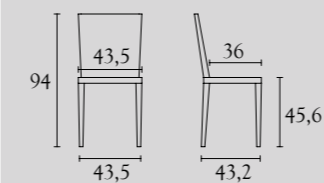

REGARD

Scheda prodotto Product Specifications
Fiche du Produit Produktdatenblatt
Ficha producta Карточка Изделия

Fusto: in massello di Frassino (2) o di Faggio (1) verniciato.
Fondino: in paglia sintetica.

Frame: Solid Ash (2) or solid Beech (1) enameled.
Seat: Synthetic straw.

Cadre : en Frêne massif ou en Hêtre massif verni.
Fond : en paille synthétique.

Gestell: aus massiver Esche oder Buche, lackiert
Sitzfläche: Kunststroh.

Estructura: en madera maciza de Fresno o de Haya barnizada.
Asiento: de paja sintética.

Каркас: массив ясеня или бука с лакировкой.
Сиденье: синтетическая солома.