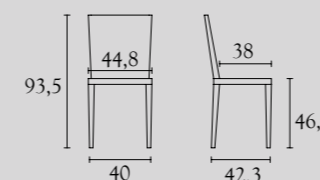

Fusto: Noce Antico SCAV 665
invecchiato con effetto finta tarlatura
Fondino: Paglia sintetica Bianco Mais

Frame: Antique Walnut SCAV 665
with aged effect finish and faux woodworm holes
Seat: Maize white synthetic straw

Cadre : Noyer Patiné SCAV 665
vieilli avec faux effet vermoulu
Fond : Paille synthétique Blanc Mais

Gestell: Nussbaum Antik SCAV 665
gealtert und mit künstlichem Holzstich
Sitzfläche: Kunststroh in Maisweiß

Estructura: Nogal Antiguo SCAV 665
envejecido con efecto agujeros de gusano
Asiento: Paja sintética Blanco Maíz

Каркас: Античный орех SCAV 665
под старину с искусственными червоточинами
Сиденье: белая синтетическая солома "Кукуруза"

ROYAL

Scheda prodotto Product Specifications

Fiche du Produit Produktdatenblatt

Ficha producto Карточка Изделия

Fusto: in massello di Frassino (2) con o senza decoro Oro o Argento; in massello di Faggio tinto (1) SCAV665 con effetto finta tarlatura; laccato opaco con o senza decoro Oro o Argento.

Fondino: in paglia sintetica o in Similpelle Bycast color Nero Caffè, Testa di Moro, Oro, Argento metallizzato, Nero e Bianco.

Frame: Solid Ash (2) with or without Gold or Silver decorations; varnished solid Beech (1) SCAV665 with faux woodworm holes; matt lacquering with or without Gold or Silver decorations.

Seat: Synthetic straw or Bycast imitation leather in Coffee Black, Dark Brown, Gold, Metallic Silver, Black and White.

Cadre : en Frêne massif (2) avec ou sans décoration Or ou Argent; en Hêtre massif teinté (1) SCAV 665 avec faux effet vermoulu; laqué opaque avec ou sans décoration Or ou Argent.

Fond : En paille synthétique ou en Similcuir Bycast couleur Noir Café, Marron Foncé, Or, Argent métallisé, Noir et Blanc.