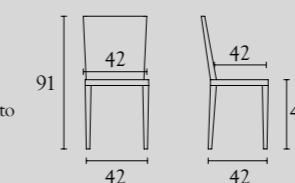

Fusto: Panna Anticato SCAV 072
Fondino: Paglia sintetica

Frame: Antique-effect Cream SCAV 072
Seat: Synthetic straw

Cadre : Crème Patinée SCAV 072
Fond : Paille synthétique

Gestell: Creme Antikisiert SCAV 072
Sitzfläche: Kunststroh

Estructura: Crema Envejecido SCAV 072
Asiento: Paja sintética

Каркас: Античные сливки SCAV 072
Сиденье: синтетическая солома

ARMONY

Scheda prodotto Product Specifications

Fiche du Produit Produktdatenblatt

Ficha producto Карточка Изделия

Fusto e gambe: massello di Faggio (1) verniciato invecchiato effetto finta tarlatura o Frassino (2) verniciato.
Fondino: in paglia sintetica.

Frame and legs: Enamelled solid Beech (1) with aged effect finish and faux woodworm holes or enamelled Ash (2).
Seat: Synthetic straw.

Cadre et pieds : Hêtre massif (1) verni vieilli avec faux effet vermoulu ou Frêne (2) verni.
Fond : en paille synthétique.

Gestell und Beine: aus massiver, lackierter Buche (1), gealtert und mit künstlichem Holzstich oder aus lackierter Esche (2).
Sitzfläche: Kunststroh.

Estructura y patas: madera maciza de Haya (1) barnizada envejecida con efecto agujeros de gusano o Fresno (2) barnizada.
Asiento: de paja sintética.

Каркас и ножки: массив бука (1) с лаковым покрытием под старину с эффектом червоточин или ясеня (2) с лаковым покрытием.

Сиденье: синтетическая солома.

Finiture disponibili Finishes available Finitions disponibles Lieferbare Finishes Acabados disponibles Возможные виды отделки