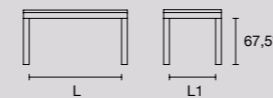

Modello: Club 130x90 allungabile
Basamento e gambe: Verniciato Grigio Alluminio
Piano: Vetro temperato serigrafato

Model: Club 130x90 extensible
Frame and legs: painted Aluminium Grey
Top: screen-printed tempered glass

Modèle : Club 130x90 à rallonges
Cadre et pieds : Peints Gris Aluminium
Dessus : Verre trempé sérigraphié

Modell: Club 130x90 ausziehbar
Zarge und Beine: Lackiert Grau Aluminium
Platte: Getempertes Glas mit Siebdruck

Modelo: Club 130x90 extensible
Estructura y patas: Barnizadas de color Gris Aluminio
Tablero: Cristal templado y serigrafiado

Модель: Club 130x90 раздвижной
Основание и ножки: окрашены в серый
алюминиевый цвет
Столешница: Закаленное стекло с шелкографией

CLUB

Scheda prodotto Product Specifications Fiche du Produit Produktdatenblatt Ficha producto Характеристики изделия

Basamento e Gambe: In metallo verniciato Grigio Alluminio.
Piano: Allungabile, in vetro temperato serigrafato, spessore 0,8 cm.

Frame and legs: In Aluminium Grey painted metal.
Top: Extensible in screen-printed, tempered glass, thickness 0,8 cm.

Structure et pieds: En métal peint Gris Aluminium.
Dessus: À rallonges en verre trempé sérigraphié épaisseur 0,8 cm.

Zarge und Beine: Aus Grau Aluminium lackiertem Metall.
Platte: Ausziehbar, aus 0,8 cm starkem, getempertem Glas mit Siebdruck.

Estructura y patas: En metal barnizado Gris Aluminio.
Tablero: Extensible, de cristal templado y serigrafiado de 0,8 cm de espesor.

Основание и ножки: из металла, окрашенного в серый алюминиевый цвет.
Столешница: раздвижная, из закаленного стекла с шелкографией толщиной 0,8 см.

Tavolo allungabile
Extensible table
Table à rallonges
Ausziehtisch
Mesa extensible
Раздвижной стол

130x90 (230) L 113,5 - L1 73,5