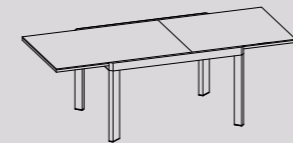

CLUB

Scheda prodotto Product Specifications Fiche du Produit Produktdatenblatt Ficha producto Характеристики изделия

Basamento e Gambe: In metallo verniciato Grigio Alluminio.
Piano: Allungabile, in vetro temperato serigrafato, spessore 0,8 cm.

Frame and legs: In Aluminium Grey painted metal.
Top: Extensible in screen-printed, tempered glass, thickness 0,8 cm.

Structure et pieds: En métal peint Gris Aluminium.
Dessus: À rallonges en verre trempé sérigraphié épaisseur 0,8 cm.

Zarge und Beine: Aus Grau Aluminium lackiertem Metall.
Platte: Ausziehbar, aus 0,8 cm starkem, getempertem Glas mit Siebdruck.

Estructura y patas: En metal barnizado Gris Aluminio.
Tablero: Extensible, de cristal templado y serigrafiado de 0,8 cm de espesor.

Основание и ножки: из металла, окрашенного в серый алюминиевый цвет.
Столешница: раздвижная, из закаленного стекла с шелкографией толщиной 0,8 см.

Tavolo allungabile
Extensible table
Table à rallonges
Ausziehtisch
Mesa extensible
Раздвижной стол

130x90 (230) L 113,5 - L1 73,5