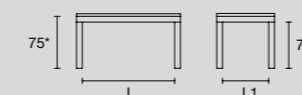

Modello: Filo 160x90 allungabile
Basamento e gambe: Alluminio finitura Acciaio
Piano: Vetro temperato satinato

Model: Filo 160x90 extensible
Frame and legs: Steel-finish Aluminium
Top: Satined tempered glass

Modèle : Filo 160x90 à rallonges
Cadre et pieds : Aluminium finition Acier
Dessus : Verre trempé satiné

Modell: Filo 160x90 ausziehbar
Zarge und Beine: Aluminium Finish Stahl
Platte: Getempertes Glas satiniert

Modelo: Filo 160x90 extensible
Estructura y patas: Aluminio acabado Acero
Tablero: Cristal templado y satinado

Модель: Filo 160x90 раздвижной
Основание и ножки: алюминий со стальной отделкой
Столешница: Закаленное сатинированное стекло

FILO

Scheda prodotto Product Specifications Fiche du Produit Produktdatenblatt Ficha product Características изделия

Basamento e Gambe: In Alluminio estruso, finitura Acciaio.
Piano: Allungabile in vetro temperato satinato spessore 1 cm.

Frame and legs: Steel finish extruded aluminium.
Top: Extensible, in satined tempered glass, 1 cm thick.

Cadre et pieds: En Aluminium extrudé, finition Acier.
Dessus: à rallonge en verre trempé satiné coloris épaisseur 1 cm.

Zarge und Beine: Fließgepresstes Aluminium, Finish Acero
Platte: Ausziehbar aus 1 cm starkem, getempertem, satiniertem Glas Farbe.

Estructura y patas: Aluminio extruido, acabado Acero.
Tablero: En cristal templado y satinado de 1 cm de espesor.

Основание и ножки: Из экструдированного алюминия, стальная отделка.
Столешница: раздвижная, из сатинированного стекла толщиной 1 см.

Tavolo allungabile
Extensible table
Table à rallonges
Ausziehtisch
Mesa extensible
Раздвижной стол

110x80 (160) L 99 - L1 69
130x80 (190) L 119 - L1 69
160x90 (230) L 149 - L1 79