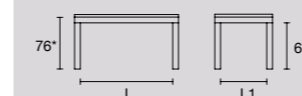

La mesa Logo presenta dos sistemas de extensión: uno consiste en el deslizamiento del tablero y la extracción de la extensión colocada debajo, mientras que el otro se basa en la rotación y el volteo del tablero, constituido por dos partes articuladas.

Основание и ножки: металл, окрашенный в серый алюминиевый цвет, черный глянцевый и белый глянцевый.
Столешница: раздвижная, с классической или складной системой, выполняется из ДСП с низким содержанием формальдегида (класс E1), облицованной ламинатом разных цветов (см. "Таблицу ламинатов для столешниц", стр. 8-9): со столешницей и кромками одного цвета или со столешницей и кромками разных цветов, как указывается на схеме.

Стол Logo удлиняется двумя способами: первый заключается в сдвигании столешницы и в извлечении находящегося под ней удлинителя, второй заключается в повороте столешницы, которая состоит из двух шарнирно соединенных панелей, и в ее раскладывании.

Tavolo allungabile
Extensible table
Table à rallonges
Ausziehtisch
Mesa extensible
Раздвижной стол

PROFILO PIANO TOP PROFILE PROFIL DU DESSUS
TISCHPLATTEN-PROFIL PERFIL TABLERO ПРОФИЛЬ СТОЛЕШНИЦЫ