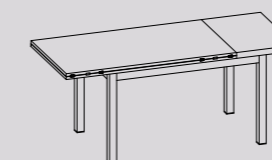

La mesa Logo presenta dos sistemas de extensión: uno consiste en el deslizamiento del tablero y la extracción de la extensión colocada debajo, mientras que el otro se basa en la rotación y el volteo del tablero, constituido por dos partes articuladas.

Основание и ножки: металл, окрашенный в серый алюминиевый цвет, черный глянцевый и белый глянцевый.
Столешница: раздвижная, с классической или складной системой, выполняется из ДСП с низким содержанием формальдегида (класс E1), облицованной ламинатом разных цветов (см. "Таблицу ламинатов для столешниц", стр. 8-9): со столешницей и кромками одного цвета или со столешницей и кромками разных цветов, как указывается на схеме.

Стол Logo удлиняется двумя способами: первый заключается в сдвигании столешницы и в извлечении находящегося под ней удлинителя, второй заключается в повороте столешницы, которая состоит из двух шарнирно соединенных панелей, и в ее раскладывании.

Tavolo allungabile
Extensible table
Table à rallonges
Ausziehtisch
Mesa extensible
Раздвижной стол

PROFILO PIANO TOP PROFILE PROFIL DU DESSUS
TISCHPLATTEN-PROFIL PERFIL TABLERO ПРОФИЛЬ СТОЛЕШНИЦЫ