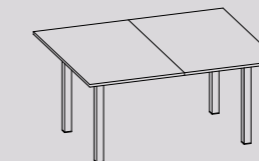

La mesa Logo presenta dos sistemas de extensión: uno consiste en el deslizamiento del tablero y la extracción de la extensión colocada debajo, mientras que el otro se basa en la rotación y el volteo del tablero, constituido por dos partes articuladas.

Основание и ножки: металл, окрашенный в серый алюминиевый цвет, черный глянцевый и белый глянцевый.
Столешница: раздвижная, с классической или складной системой, выполняется из ДСП с низким содержанием формальдегида (класс E1), облицованной ламинатом разных цветов (см. "Таблицу ламинатов для столешниц", стр. 8-9): со столешницей и кромками одного цвета или со столешницей и кромками разных цветов, как указывается на схеме.

Стол Logo удлиняется двумя способами: первый заключается в сдвигании столешницы и в извлечении находящегося под ней удлинителя, второй заключается в повороте столешницы, которая состоит из двух шарнирно соединенных панелей, и в ее раскладывании.

Tavolo allungabile
Extensible table
Table à rallonges
Ausziehtisch
Mesa extensible
Раздвижной стол

PROFILO PIANO TOP PROFILE PROFIL DU DESSUS
TISCHPLATTEN-PROFIL PERFIL TABLERO ПРОФИЛЬ СТОЛЕШНИЦЫ