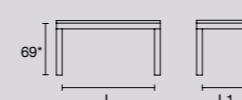

Modello: Reflex 250x110 fisso
Gambe: Finitura Cromata
Piano: Rovere Tamarindo SCAV 746_I

Model: Reflex 250x110 fixed
Legs: Chromed finish
Top: Tamarind Oak SCAV 746_I

Modèle : Reflex 250x110 fixe
Pieds : Finition Chromée
Dessus : Chêne Tamarin SCAV 746_I

Modell: Reflex 250x110 nicht ausziehbar
Beine: Finish Chrom
Platte: Eiche Tamarinde SCAV 746-I

Modelo: Reflex 250x110 fija
Patas: Acabado Cromado
Tablero: Roble Tamarindo SCAV 746_I

Модель: Reflex 250x110 нераздвижной
Ножи: хромированная отделка
Столешница: Дуб Tamarindo SCAV 746_I

REFLEX

Scheda prodotto Product Specifications Fiche du Produit Produktdatenblatt Ficha product Características изделия

Gambe: In metallo cromato.
Piano: Fisso, in tamburato impiallacciato Rovere nei colori riportati.
Legs: In chromed metal.
Top: fixed, hollow panel with Oak veneer in the colours shown.

Pieds: En métal chromé.
Dessus : fixe, plaqué Chêne à âme creuse dans les coloris indiqués.

Beine: Aus verchromtem Metall.
Platte: nicht ausziehbare Wabenplatte furniert Eiche in den angegebenen Farben.

Patas: En metal cromado.
Tablero: Fijo, de estructura alveolar enchapado Roble en los colores indicados.

Ножи: из хромированного металла.
Столешница: нераздвижная, из пустотелых панелей, фанерованных дубом указанных цветов.

Tavolo fisso
Fixed table
Table fixe
Nicht ausziehbarer Tisch
Mesa fija
Нераздвижной стол

250x110 L 134 - L1 105,5

PROFILO PIANO TOP PROFILE PROFIL DU DESSUS
TISCHPLATTEN-PROFIL PERFIL TABLERO ПРОФИЛЬ СТОЛЕШНИЦЫ

Profilo impiallacciato su tutti i lati
Veneered profile on all sides
Profil plaqué sur tous les côtés
Furniertes Profil auf allen Seiten
Perfil enchapado en todos los lados
Фанерованный профиль со всех сторон