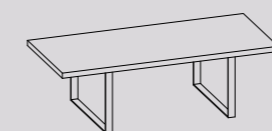

REFLEX

Scheda prodotto Product Specifications Fiche du Produit Produktdatenblatt Ficha product Características изделия

Gambe: In metallo cromato.
Piano: Fisso, in tamburato impiallacciato Rovere nei colori riportati.
Legs: In chromed metal.
Top: fixed, hollow panel with Oak veneer in the colours shown.

Pieds: En métal chromé.
Dessus : fixe, plaqué Chêne à âme creuse dans les coloris indiqués.

Beine: Aus verchromtem Metall.
Platte: nicht ausziehbare Wabenplatte furniert Eiche in den angegebenen Farben.

Patas: En metal cromado.
Tablero: Fijo, de estructura alveolar enchapado Roble en los colores indicados.

Ножи: из хромированного металла.
Столешница: нераздвижная, из пустотелых панелей, фанерованных дубом указанных цветов.

Tavolo fisso
Fixed table
Table fixe
Nicht ausziehbarer Tisch
Mesa fija
Нераздвижной стол

250x110 L 134 - L1 105,5