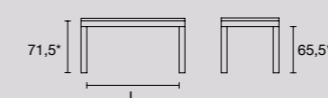

Modello: Social Floating Table 160x90 fisso
Struttura e gambe: Ruxe White SCAV 753
Piano: Quarz Amazon

Model: Social Floating Table 160x90 fixed
Frame and legs: Ruxe White SCAV 753
Top: Amazon Quarz

Modèle : Social Floating Table 160x90 fixe
Cadre et pieds : Ruxe White SCAV 753
Dessus : Quarz Amazon

Modell: Social Floating Table 160x90 nicht ausziehbar
Zarge und Beine: Ruxe White SCAV 753
Platte: Quarz Amazon

Modelo: Social Floating Table 160x90 fija
Estructura y patas: Ruxe White SCAV 753
Tablero: Quarz Amazon

Модель: Social Floating Table 160x90 неподвижной
Каркас и ножки: Ruxe White SCAV 753
Столешница: кварц Amazon

SOCIAL FLOATING TABLE

Scheda prodotto Product Specifications Fiche du Produit Produktdatenblatt Ficha producto Характеристики изделия

Struttura e gambe: In massello di Tiglio impiallacciato Rovere.
Piano: Fisso, impiallacciato, acciaio (Drip Metal-Spotless Metal), okite o quarz.

Frame and legs: In solid Lime with Oak veneer.
Top: Fixed, veneered, steel (Drip Metal-Spotless Metal), okite or quarz.

Cadre et pieds : En bois massif de Tilleul plaqué Chêne.
Dessus : Fixe, plaqué, acier (Drip Metal-Spotless Metal), Okite ou quarz.

Zarge und Beine: Massive Linde furniert Eiche.
Platte: Nicht ausziehbar, furniert, Stahl (Drip Metal-Spotless Metal), Okite oder Quarz.

Estructura y patas: Madera maciza de Tilo enchapada en Roble.
Tablero: Fijo, de enchapado, acero (Drip Metal-Spotless Metal), okite o quarz.

Каркас и ножки: из натуральной липы, фанерованной дубом.
Столешница: неподвижная, фанерованная, стальная (Drip Metal-Spotless Metal), из Оките или кварца.

Tavolo fisso
Fixed table
Table fixe
Nicht ausziehbarer Tisch
Mesa fija
Неподвижный стол

160x90 L 143

230x120 L 213
300x120 L 283