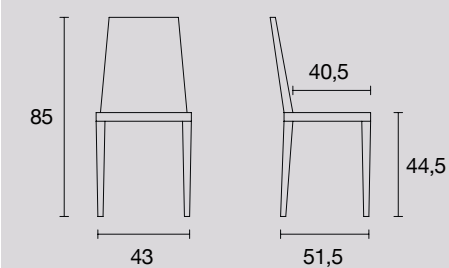

Struttura: Verniciata Grigio Caldo
Seduta e schienale: Tessuto NET Grigio

Frame: painted Warm Grey
Seat and back: Grey NET fabric

Cadre : Peint Gris Chaud
Fond et dossier : Tissu NET Gris

Gestell: lackiert Warmgrau
Sitzfläche und Rückenlehne: Stoff NET Grau

Estructura: Barnizada Gris cálido
Asiento y respaldo: Tejido NET Gris

Каркас: окрашен в теплый серый цвет
Сиденье и спинка: ткань NET серого цвета

Tavolo Meridiano Table Meridiano Table Meridiano Tisch Meridiano Mesa Meridiano Стул Meridiano

AVENUE

Scheda prodotto Product Specifications
Fiche du Produit Produktdatenblatt
Ficha producto Características изделия

Seduta e schienale: In metallo verniciato Grigio Caldo
Struttura: In tessuto Net (70% polivinilcloruro - 30% poliestere)

Seat and back: In Warm Grey painted metal
Frame: in Net fabric (70% polyvinyl chloride - 30% polyester)

Assise et dossier : En métal peint Gris Chaud
Cadre : en tissu Net (70% polychlorure de vinyle - 30% polyester)

Sitzfläche und Rückenlehne: Warmgrau lackiertes Metall
Gestell: NET (70% Polyvinilchlorid - 30% Polyester)

Asiento y respaldo: En metal barnizado de color Gris cálido
Estructura: en tejido Net (70% polivinilcloruro - 30% poliéster)

Сиденье и спинка: из металла, окрашенного в теплый серый цвет
Каркас: из ткани Net (70% поливинилхлорида, 30% полиэфир)