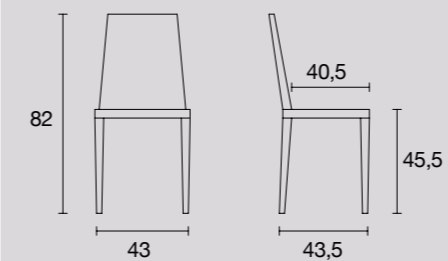

MIDÌ

Scheda prodotto Product Specifications
Fiche du Produit Produktdatenblatt
Ficha producto Características изделия

Struttura e schienale: In massello di Faggio laccato Bianco, Arancio o Verde.
Seduta: In multistrato di Faggio laccato Bianco, Arancio o Verde.