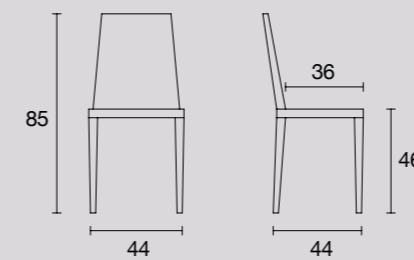

Scheda prodotto Product Specifications
Fiche du Produit Produktdatenblatt
Ficha producto Характеристики изделия

Struttura, schienale e seduta: In massello di Frassino (2)
o di Faggio (1) verniciato.

Frame, back and seat: In varnished solid Ash (2) or Beech (1).

Cadre, dossier et fond : En bois massif de Frêne (2) ou de Hêtre (1) teint.

Gestell, Rückenlehne und Sitzfläche: massive Esche (2) oder Buche (1)
gebeizt.

Estructura, asiento y respaldo: Madera maciza de Fresno (2)
o de Haya (1) barnizada.

Каркас, спинка и сиденье: из натурального ясеня (2)
или окрашенного бука (1).