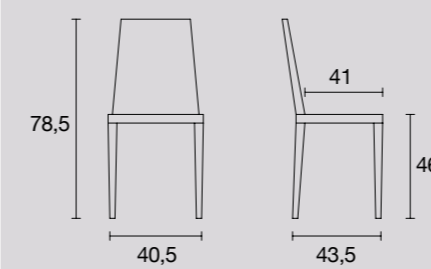

**Cadre, dossier et fond :** Polycarbonate Blanc Brillant

**Cadre, dossier et fond :** Polycarbonate Noir Brillant

**Gestell, Rückenlehne und Sitzfläche:** Polycarbonat Weiß Hochglanz

**Gestell, Rückenlehne und Sitzfläche:** Polycarbonat Schwarz Hochglanz

# SHADOW

Scheda prodotto Product Specifications  
Fiche du Produit Produktdatenblatt  
Ficha producto Характеристики изделия

**Struttura, schienale e seduta:** Monoscocca in policarbonato.

**Frame, back and seat:** One-piece polycarbonate structure.