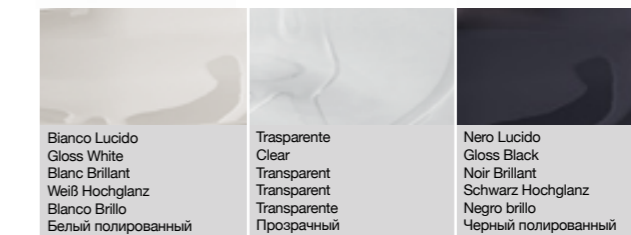

**Estructura, asiento y respaldo:** Policarbonato Blanco brillo

**Estructura, asiento y respaldo:** Policarbonato Negro brillo

**Каркас, спинка и сиденье:** белый полированный поликарбонат

**Каркас, спинка и сиденье:** черный полированный поликарбонат

Finiture disponibili Finishes available Finitions disponibles  
 Lieferbare Finishes Acabados disponibles Возможные виды отделки

Bianco Lucido  
 Gloss White  
 Blanc Brillant  
 Weiß Hochglanz  
 Blanco Brillo  
 Белый полированный

Trasparente  
 Clear  
 Transparent  
 Transparente  
 Прозрачный

Nero Lucido  
 Gloss Black  
 Noir Brillant  
 Schwarz Hochglanz  
 Negro brillo  
 Черный полированный

**Struttura, schienale e seduta:** Policarbonato Bianco Lucido