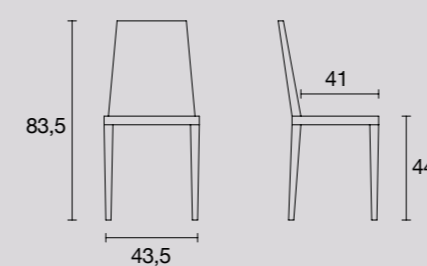

Struttura: Cromata
Seduta e schienale: Cuoio Bianco
Struttura: Verniciata Grigio Alluminio
Seduta e schienale: Cuoio Nero

Frame: Chromed
Seat and back: White leather
Frame: Painted Aluminium Grey
Seat and back: Black leather

Cadre : Chromé
Assise et dossier : Cuir Blanc
Cadre : Peint Gris Aluminium
Assise et dossier : Cuir Noir

Gestell: verchromt
Sitzfläche und Rückenlehne:
Leder Weiß
Gestell: lackiert Grau Aluminium
Sitzfläche und Rückenlehne:
Leder Schwarz

Estructura: Cromada
Asiento y respaldo: Cuero Blanco
Estructura: Barnizada Gris Aluminio
Asiento y respaldo: Cuero Negro

Каркас: хромированный
Сиденье и спинка: белая кожа
Каркас: окрашен в серый
алюминиевый цвет
Сиденье и спинка: черная кожа

SLIM

Scheda prodotto Product Specifications
Fiche du Produit Produktdatenblatt
Ficha producto Características изделия

Struttura: In metallo cromato o verniciato Grigio Alluminio.
Seduta e schienale: In cuoio rigenerato colore Bianco o Nero.

Frame: In chromed or Aluminium Grey painted metal.
Seat and back: In White or Black regenerated leather.

Structure: En métal chromé ou peint Gris Aluminium.
Assise et dossier: En cuir régénéré coloris Blanc ou Noir.

Struktur: Aus verchromten Metall oder Aluminiumgrau lackiert.
Sitzfläche und Rückenlehne: Aus Weißem oder Schwarzem Salpa-Leder.

Estructura: De metal cromado o barnizado Gris Aluminio.
Asiento y respaldo: En cuero regenerado de color Blanco o Negro.

Каркас: из хромированного или окрашенного в серый
алюминиевый цвет металла.

Сиденье и спинка: из восстановленной кожи белого
или черного цвета.