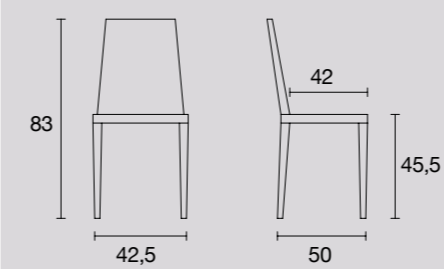

Struttura, seduta e schienale: Polipropilene Bianco Neve

Frame, seat and back: Snow White polypropylene

Cadre, assise et dossier : Polypropylène Blanc Neige

Gestell, Sitzfläche und Rückenlehne: Polypropylen Schneeweiß

Estructura, asiento y respaldo: Polipropileno Blanco Nieve

Каркас, сиденье и спинка: белоснежный полипропилен

TWIST

Scheda prodotto Product Specifications
Fiche du Produit Produktdatenblatt
Ficha producto Características изделия

Struttura, seduta e schienale: Monoscocca in polipropilene colorato disponibile nelle finiture Bianco Neve, Arancio Mandarino, Rosso, Verde Pistacchio e Grafite.

Frame, seat and back: One-piece shell in coloured polypropylene available in Snow White, Mandarin Orange, Red, Pistachio Green and Graphite finishes.

Cadre, assise et dossier : Monocoque en polypropylène coloré disponible dans les finitions Blanc Neige, Orange Mandarine, Rouge, Vert Pistache et Graphite.

Gestell, Sitzfläche und Rückenlehne: Schalenbau aus farbigem Polypropylen in den Finishes Schneeweiß, Mandarine, Rot, Pistazie und Graphit.

Estructura, asiento y respaldo: Monocasco de polipropileno de color Blanco Nieve, Anaranjado Mandarina, Rojo, Verde Pistacho o Grafito.

Каркас, сиденье и спинка: цельная конструкция из цветного полипропилена следующих цветов: белоснежный, оранжевый мандарин, красный, зеленый фисташковый и графитовый.