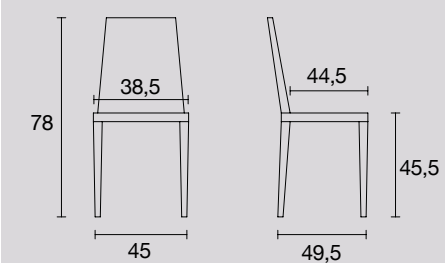

ENJOY

Enjoy 460 (Pieghevole folding pilante Klappstuhl plegable Складной)