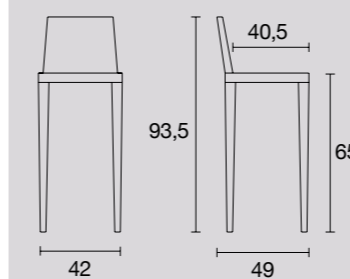

Scheda prodotto Product Specifications
Fiche du Produit Produktdatenblatt
Ficha producto Características изделия

Struttura: In metallo verniciato Grigio Caldo.
Seduta e schienale: In tessuto Net (70% polivinilcloruro - 30% poliestere).