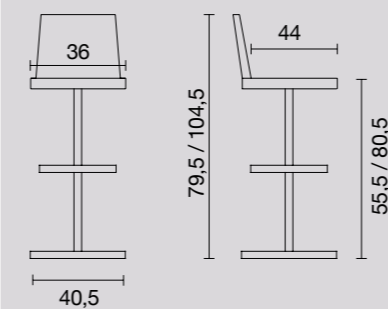

CHATTY

Scheda prodotto Product Specifications Fiche du Produit Produktdatenblatt Ficha producto Характеристики изделия

Struttura: Regolabile in altezza con alzata a gas, in Acciaio verniciato Bianco, Lino e Tortora con finitura semilucida.
Seduta e schienale: Girevole, in polipropilene colorato Bianco, Lino e Tortora.