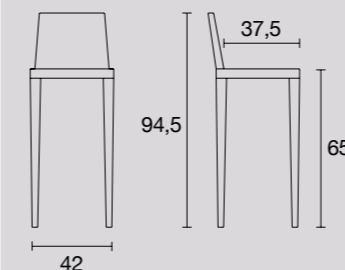

# MIDÌ

Scheda prodotto Product Specifications  
 Fiche du Produit Produktdatenblatt  
 Ficha producto Características изделия

**Struttura e schienale:** In massello di Faggio laccato Bianco, Arancio o Verde.  
**Seduta:** In multistrato di Faggio laccato Bianco, Arancio o Verde.