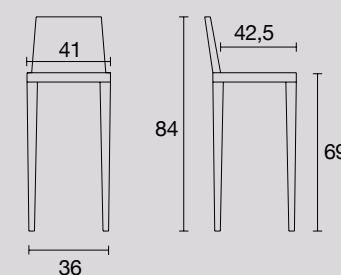

**Scheda prodotto Product Specifications
Fiche du Produit Produktdatenblatt
Ficha producto Características изделия**

Struttura: Fissa in metallo cromato o satinato; girevole e regolabile in altezza con alzata a gas, in metallo cromato.
Seduta e schienale: In polipropilene disponibile nei colori riportati.