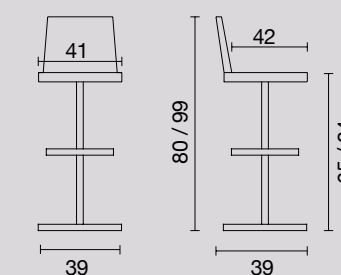

Struttura: Fissa in metallo cromato o satinato; girevole e regolabile in altezza con alzata a gas, in metallo cromato.
Seduta e schienale: In polipropilene disponibile nei colori riportati.

Frame: Fixed in chromed or satin finish metal; swivel-type and height-adjustable with gas spring, in chromed metal.
Seat and back: in polypropylene available in the colours shown.

Cadre : Fixe en métal chromé ou satiné ; pivotante et réglable en hauteur par vérin à gaz, en métal chromé.
Assise et dossier : En polypropylène disponible dans les coloris indiqués.

Gestell: Fix aus verchromten oder satiniertem Metall; drehbar und höhenverstellbar mit Gasfeder, aus verchromtem Metall.
Sitzfläche und Rückenlehne: Polypropylen in den angegebenen Farben.

Estructura: Fija en metal cromado o satinado; giratoria y de altura ajustable con pistón de gas, de metal cromado.
Asiento y respaldo: Polipropileno en los colores indicados

Каркас: фиксированный, из хромированного или сатинированного металла, поворотный и регулирующий по высоте с газовым подъемником, из хромированного металла
Сиденье и спинка: из полипропилена указанных цветов.

**Flash con seduta girevole regolabile in altezza with height-adjustable swivel seat
avec assise pivotante et réglable en hauteur mit drehbarer und höhenverstellbarer Sitzfläche
con asiento giratorio de altura ajustable с поворотным сиденьем, регулируемым по высоте**