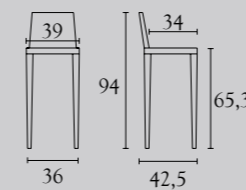

Struttura: Rovere Moro SCAV 636 / Rovere Panna SCAV 075
Fondino: Paglia sintetica

Frame: Dark Brown Oak SCAV 636 / Cream Oak SCAV 075
Seat: Synthetic straw

Cadre : Chêne Foncé SCAV 636 / Chêne Crème SCAV 075
Fond : Paille synthétique

Gestell: Eiche Dunkel SCAV 636 / Eiche Creme SCAV 075
Sitzfläche: Kunststroh

Estructura: Roble Oscuro SCAV 636 / Roble Crema SCAV 075
Asiento: Paja sintética

Структура: мавританский дуб SCAV 636 / дуб "Сливки" SCAV 075
Сиденье: синтетическая солома

REGARD

Scheda prodotto Product Specifications
Fiche du Produit Produktdatenblatt
Ficha producto Карточка Изделия

Fusto, schienale: in massello di Frassino (2) o di Faggio (1) verniciato.
Fondino: in paglia sintetica.

Frame, back: Solid Ash (2) or Beech (1), enamelled
Seat: Synthetic straw

Cadre, dossier : en Frêne massif (2) ou en Hêtre massif (1) verni
Fond : en paille synthétique

Gestell, Rückenlehne: aus massiver Esche (2) oder Buche (1), lackiert
Sitzfläche: Kunststroh

Estructura, respaldo: en madera maciza de Fresno (2) o de Haya (1) barnizada
Asiento: de paja sintética

Каркас, спинка: массив ясеня (2) или бука (1) с лакировкой
Сиденье: синтетическая солома