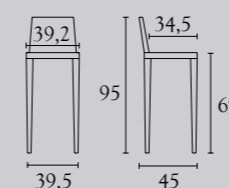

Struttura: Beige RAL 1013 con decoro Oro
Fondino: Similpelle Testa di Moro

Frame: RAL 1013 Beige with Gold decorations
Seat: Dark Brown imitation leather

Cadre : Beige RAL 1013 avec décoration Or
Fond : Similicuir Marron Foncé

Gestell: Beige RAL 1013 mit Gold-Dekor
Sitzfläche: Lederimitat, dunkelbraun

Estructura: Beige RAL 1013 con decoración Oro
Asiento: Similpiel Marrón oscuro

Структура: бежевого цвета RAL 1013 с золотым декором
Сиденье: кожзаменитель тёмно-коричневого цвета

ROYAL

Scheda prodotto Product Specifications Fiche du Produit Produktdatenblatt Ficha producta Карточка Изделия

Fusto: in massello di Frassino (2) o di Faggio (1) verniciato SCAV 665 invecchiato con effetto finta tarlatura con o senza decoro Oro o Argento.
Fondino: in paglia sintetica o in pelle rigenerata.

Frame: Solid Ash (2) or Beech (1) enamelled SCAV 665 with aged effect finish and faux woodworm holes, with or without Gold or Silver decorations
Seat: Synthetic straw or regenerated leather

Cadre : en Frêne massif (2) ou en Hêtre massif (1) verni SCAV 665 vieilli avec faux effet vermoulu avec ou sans décoration Or ou Argent.
Fond : en paille synthétique ou en cuir régénéré.

Gestell: aus massiver Esche (2) oder Buche (1), lackiert in SCAV 665, gealtert und mit künstlichem Holzstich, mit oder ohne Dekor in Gold- oder Silberoptik.
Sitzfläche: Kunststroh oder regeneriertes Leder.

Estructura: en madera maciza de Fresno (2) o de Haya (1) barnizada SCAV 665 envejecida con efecto agujeros de gusano con o sin decoración Oro o Plata.
Asiento: de paja sintética o de piel regenerada.