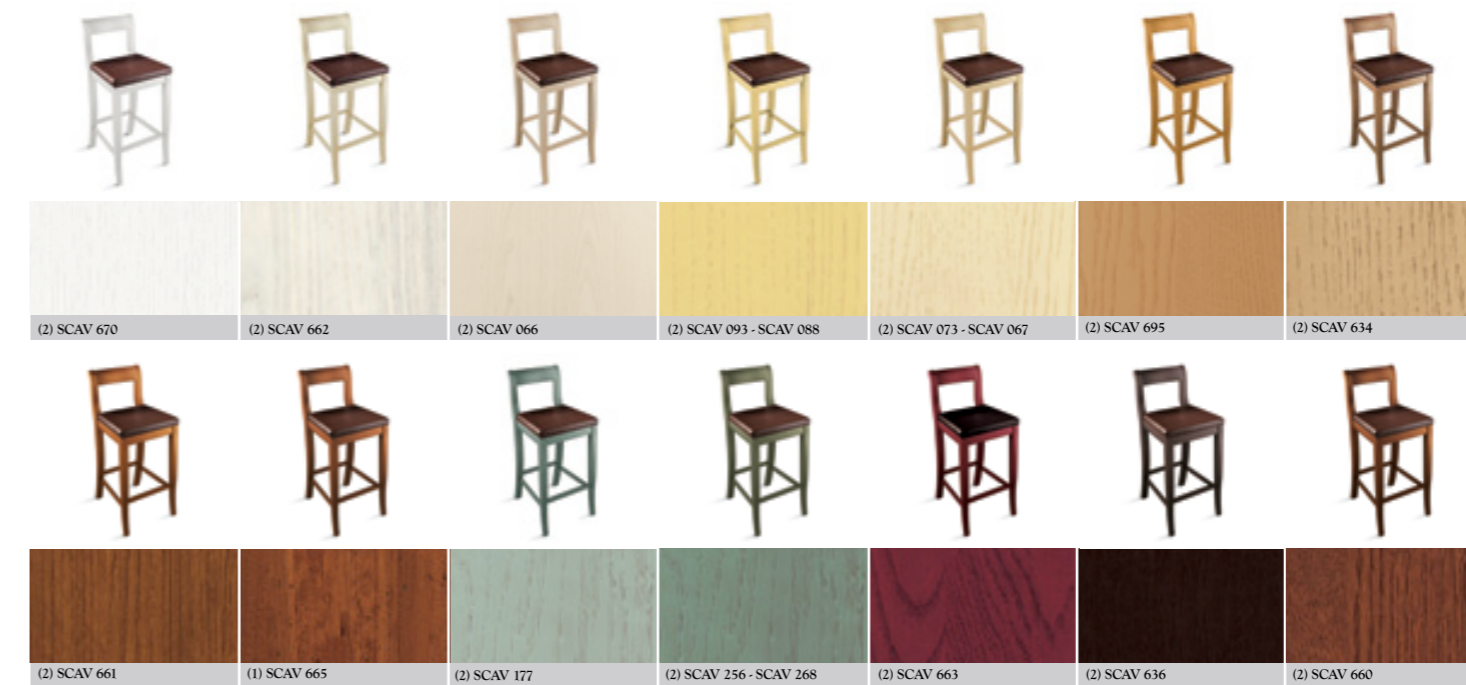

Finiture disponibili Finishes available Finitions disponibles Lieferbare Finishes Acabados disponibles Возможные виды отделки

Con decoro Oro o Argentó With Gold or Silver decoration Avec décoration Or ou Argent
Mit Golddekor oder Silberdekor Con decoración Oro o Plata С золотым или серебряным декором

Laccato opaco senza decoro Matt laquered without decoration Laqué opaque sans décoration
Matt lackiert ohne Dekor Lacado opaco sin decoración Матовая лакировка без декора

Laccato opaco con decoro Oro Matt laquered with Gold decoration Laqué opaque avec décoration Or
Matt lackiert mit Golddekor Lacado opaco con decoración Oro Матовая лакировка с золотым декором

Laccato opaco con decoro Argentó Matt laquered with Silver decoration Laqué opaque avec décoration Argent
Matt lackiert mit Silberdekor Lacado opaco con decoración Plata Матовая лакировка с серебряным декором

Disponibilità fondini Seats available Disponibilit  fondos Lieferbare sitzfl chen Disponibilidad asientos Возможные виды сидений