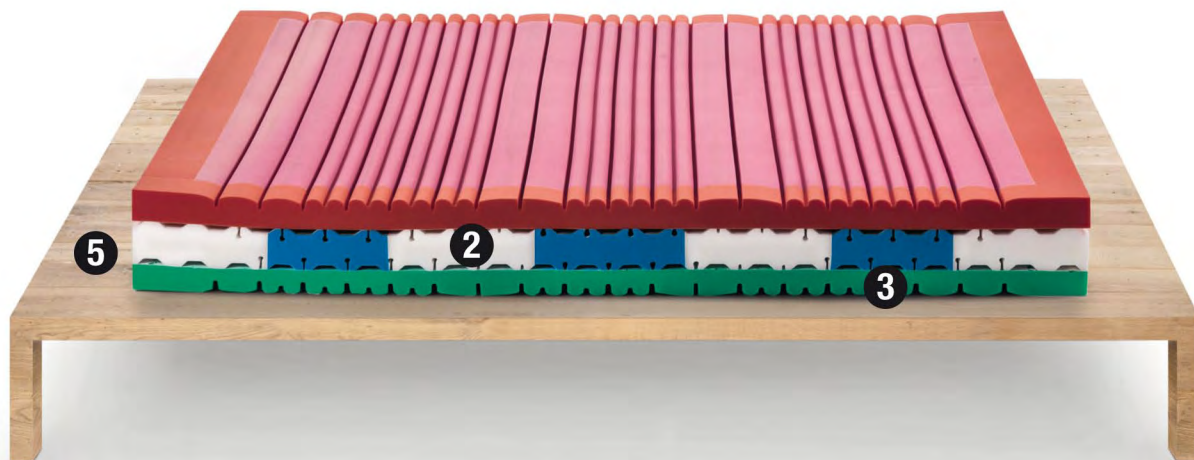

# DOUBLE TOUCH

Materasso fotografato con rivestimento Cover Top r-evaporo silversafe

Lastra ergonomica in Aertech Plus cm 21 / particolare costruzione a tre strati con supporto centrale portante in Aertech Plus strong / lato in Memory total comfort cm 6.5 con rinforzo perimetrale / lato in Aertech Plus medium cm 6.5 / traspirante

elastico confortevole / fodera in jersey a protezione della lastra / disponibile in 4 tipologie di rivestimento completamente sfoderabili e lavabili in lavatrice a 60°.

- 1 Lato in Memory total comfort, termoregolante riduce al minimo i punti di pressione
- 2 Insetto centrale in Aertech Plus strong per un corretto supporto
- 3 Lato in Aertech Plus medium

- 4 Rinforzo perimetrale in Aertech Plus
- 5 Altezza lastra cm 21

Memory total  
comfort

altezza materasso

sfoderabile

lavabile a 60°

Cover Top sfoderabile

fascia traspirante  
3mesh

Memory