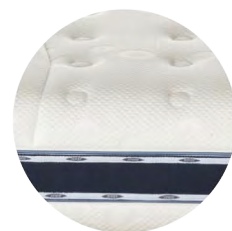

# DOUBLE TOUCH

Materasso fotografato con rivestimento Cover Top r-evaporo silversafe

Lastra ergonomica in Aertech Plus cm 21 / particolare costruzione a tre strati con supporto centrale portante in Aertech Plus strong / lato in Memory total comfort cm 6.5 con rinforzo perimetrale / lato in Aertech Plus medium cm 6.5 / traspirante

elastico confortevole / fodera in jersey a protezione della lastra / disponibile in 4 tipologie di rivestimento completamente sfoderabili e lavabili in lavatrice a 60°.

- 1 Lato in Memory total comfort, termoregolante riduce al minimo i punti di pressione
- 2 Insetto centrale in Aertech Plus strong per un corretto supporto
- 3 Lato in Aertech Plus medium

- 4 Rinforzo perimetrale in Aertech Plus
- 5 Altezza lastra cm 21

Memory total  
comfort

altezza materasso

sfoderabile

lavabile a 60°

Cover Top sfoderabile

fascia traspirante  
3mesh

Memory