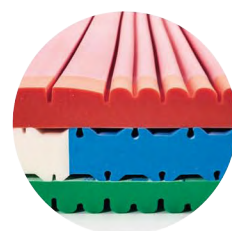

- 4 Rinforzo perimetrale in Aertech Plus
- 5 Altezza lastra cm 21

Memory total  
comfort

altezza materasso

sfoderabile

lavabile a 60°

Cover Top sfoderabile

fascia traspirante  
3mesh

Memory