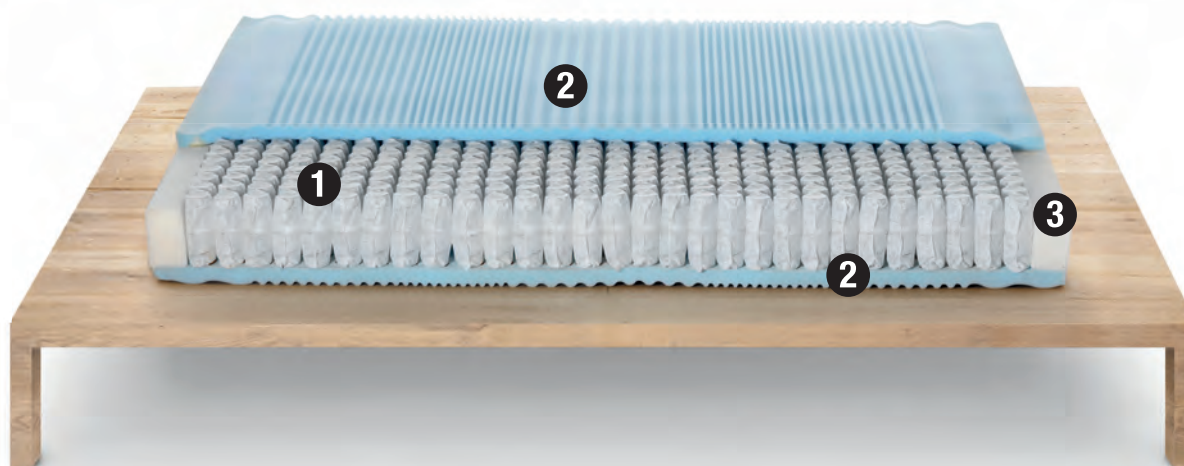

# FLEXILE

MOLLE  
INDIPENDENTI  
400 / 800

tessuto di rivestimento

fascia e maniglie

trapuntatura capitoné

7 zone di sostegno

altezza materasso 24

rivestimento  
fisso

Box system di 400/800 micromolle indipendenti / inserto massaggiante in Aertech Plus altezza cm 3 su entrambi i lati / rivestimento fisso in tessuto trapuntato capitoné con imbottitura lato invernale pura

lana refino cashmere / lato estivo puro cotone Tencel.

- 1 Molleggiato insacchettato 400/800 molle a zone differenziate
- 2 Lastra in Aertech Plus da cm 3 su entrambi i lati
- 3 Rinforzo perimetrale in Aertech Plus