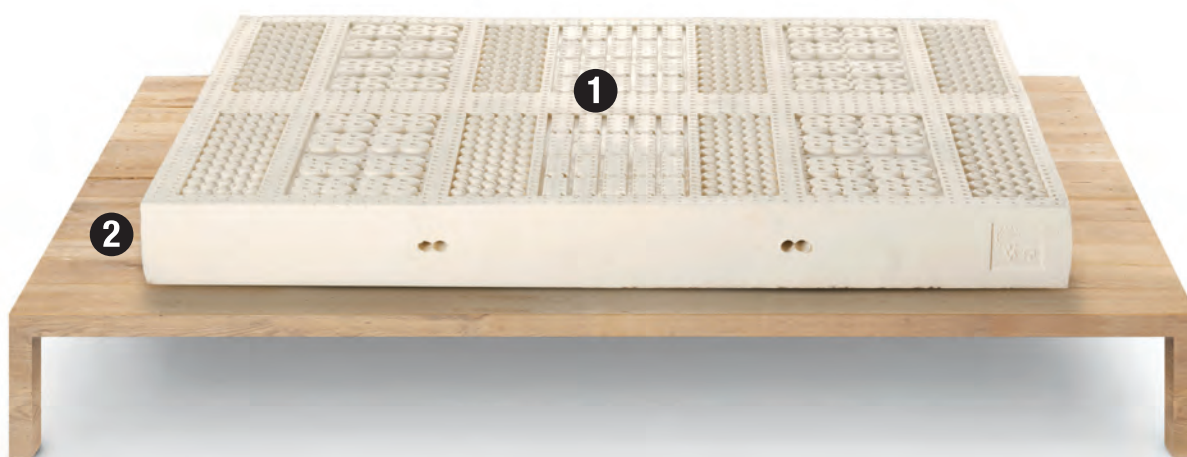

LIBECCIO

100%
LATTICE

fori lastra

fascia traspirante
3mesh

tessuto di
rivestimento

7 zone di sostegno

altezza materasso

sfoderabile

lavabile a 60°

Lastra ergonomica in 100% schiuma di lattice altezza cm 18 / 7 zone a sostegno differenziato / portanza medium / traspirante, elastico e confortevole / fodera traspirante in jersey a protezione della lastra

/ imbottitura due lati di fibra anallergica / rivestimento in tessuto elasticizzato, antiacaro, sfoderabile e lavabile in lavatrice a 60°.

❶ Diametro dei fori differenziato per un sostegno ottimale

❷ Altezza lastra cm 18