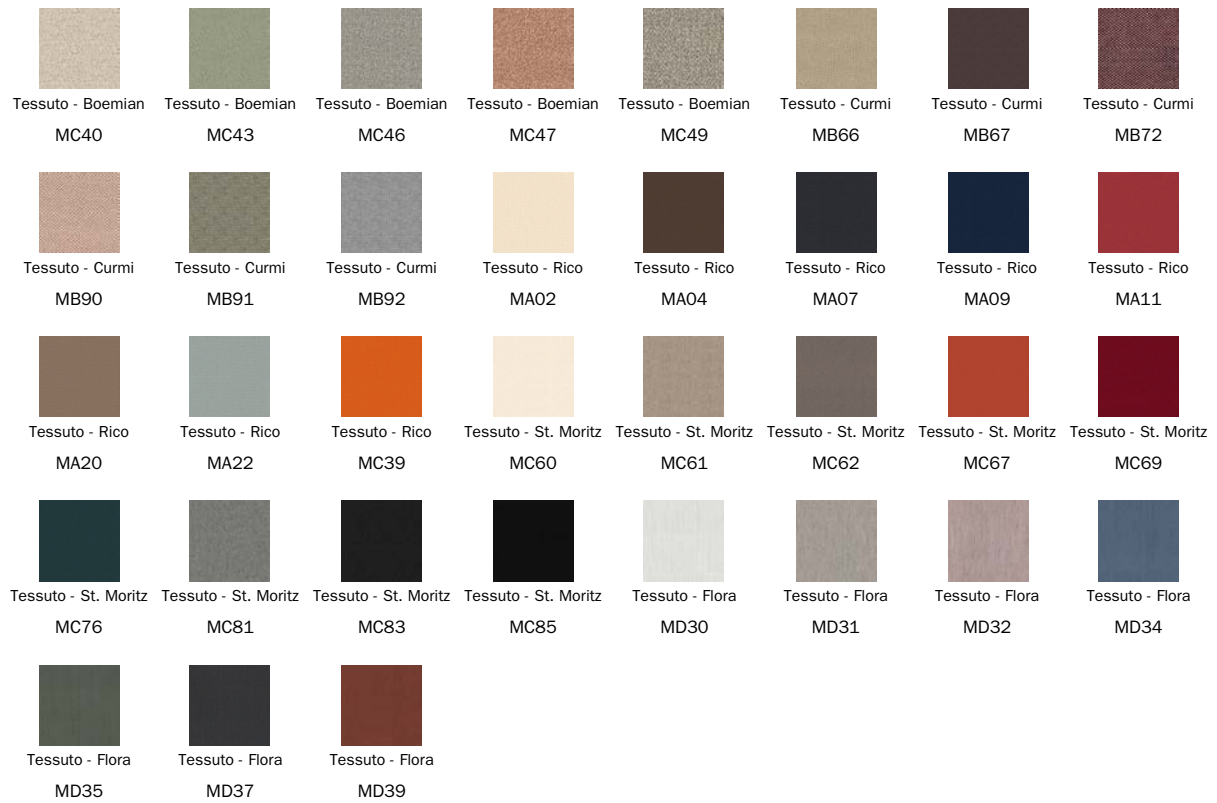

Tessuto - Must