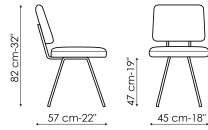

Scheda tecnica

Bahia

Larghezza: 59cm

Profondità: 57cm

Altezza: 78cm

Bahia S

Larghezza: 45cm

Profondità: 57cm

Altezza: 82cm

Rivestimento

Ecopelle

Eco-pelle
330

Eco-pelle
343

Eco-pelle
368

Eco-pelle
359

Eco-pelle
344