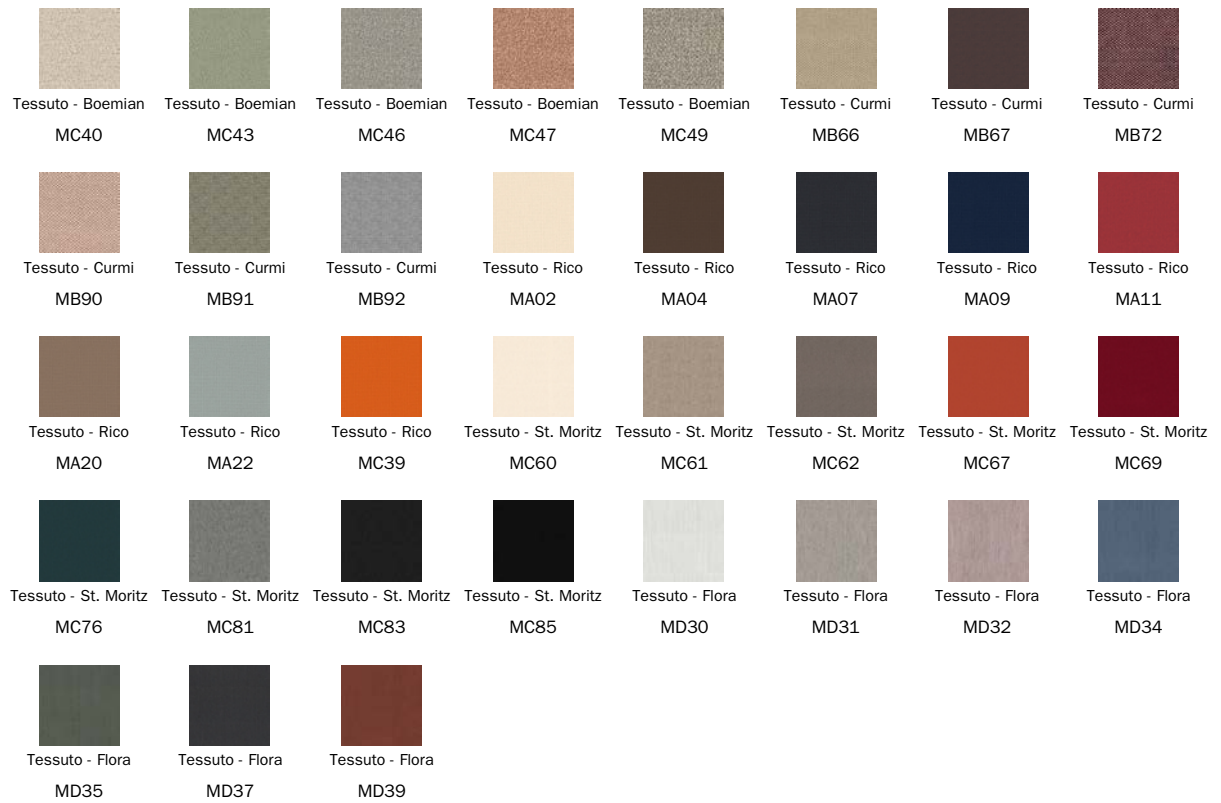

Eco-pelle
372

Eco-pelle
373

Eco-pelle
370

Eco-pelle
353

Eco-pelle
341

Tessuto - 900

Tessuto - Azimut
9B02

Tessuto - Azimut
9B08

Tessuto - Azimut
9B17

Tessuto - Azimut
9B22

Tessuto - Azimut
9B26

Tessuto - Azimut
9B36

Tessuto - Azimut
9B39

Tessuto - Azimut
9B42

Tessuto - Azimut
9B44

Tessuto - Azimut
9B48

Tessuto - Must

Pelle

Tessuto - Special

Gambe

Legno

Legno massello
Frassino color
noce

Legno massello
Frassino naturale

Legno massello
Frassino carbone

I campioni qui riportati rappresentano l'intera gamma di materiali e finiture disponibili per questo prodotto (nel caso dei tavoli, indipendentemente dalla forma o dimensione del piano). I tessuti, le ecopelli, le pelli ed il cuoio proposti sono una selezione di quelli disponibili. Le finiture e i colori visualizzati sono indicativi e possono differire dagli originali. Per consultare il campionario completo, per approfondimenti e informazioni aggiuntive riguardo i nostri prodotti rivolgersi ad un rivenditore Bonaldo.