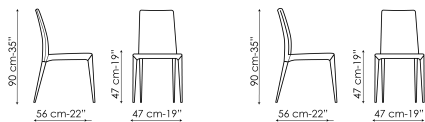

Scheda tecnica

Bel Air

Larghezza: 47cm

Profondità: 56cm

Altezza: 90cm

Bel Air soft

Larghezza: 47cm

Profondità: 56cm

Altezza: 90cm

Rivestimento

Ecopelle

Eco-pelle
330

Eco-pelle
343

Eco-pelle
368

Eco-pelle
359

Eco-pelle
344