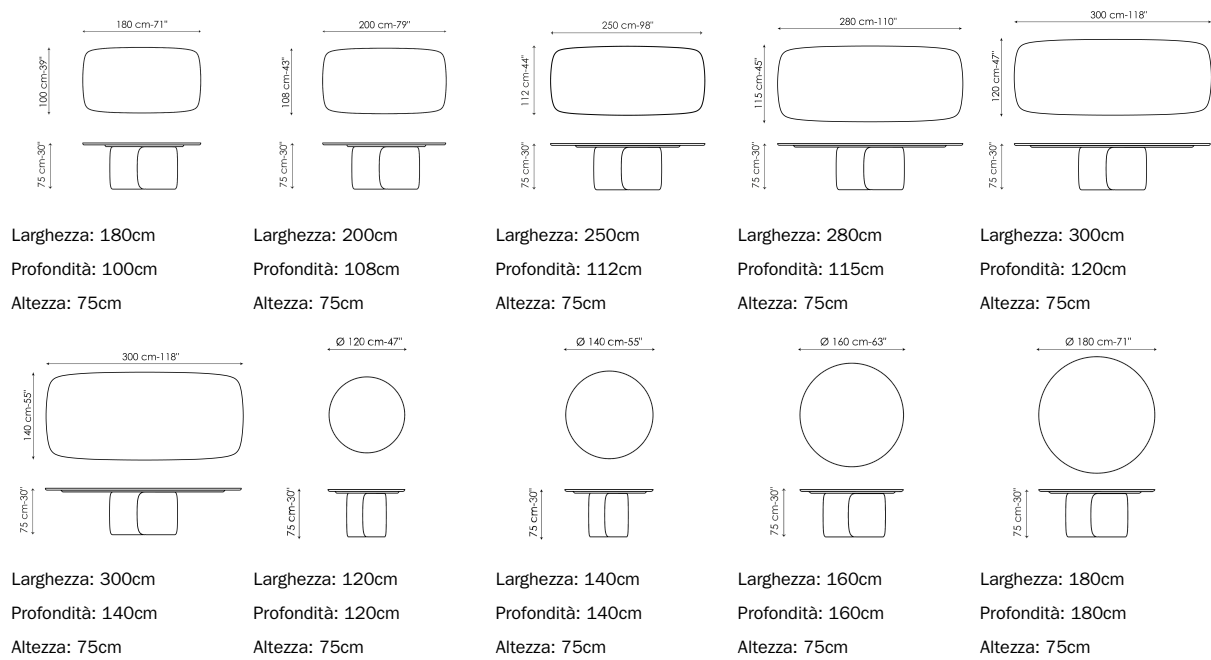

Scheda tecnica