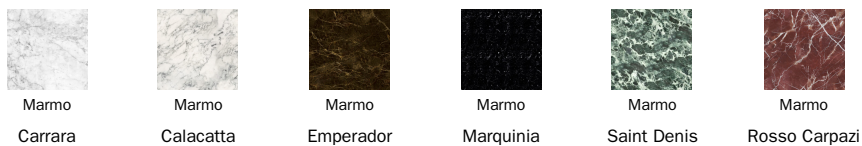

laccato bianco opaco, o in diverse finiture di legno, cristallo, ceramica o marmo - in due forme: a botte o rotondo. Il tavolo Mellow nasce per essere protagonista dello spazio, reinterpretando e omaggiando in chiave moderna i modelli tradizionali, dalle dimensioni importanti, destinati ai grandi ricevimenti.

Scheda tecnica

Piano a botte

Legno

Marmo

Ceramica

Ceramica opaca
Grigio Ardesia

Ceramica lucida
Calacatta

Ceramica lucida
Onice oro

Ceramica opaca
Laurent

Ceramica finitura
seta
Calacatta macchia
vecchia

Ceramica lucida
Imperial grey

Cristallo Trasparente

Cristallo
Fumè

Cristallo
Bronzato

Piano rotondo

Legno