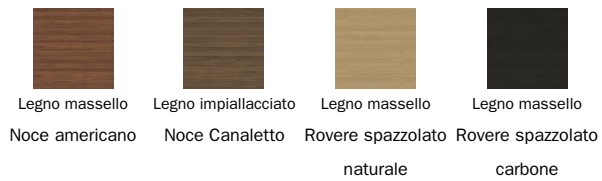

BONALDO

Mellow

Designer: Bartoli Design

Mellow è un tavolo fisso, disegnato da Bartoli Design, caratterizzato da forme morbide e curvilinee, imponenti e scultoree, come indica il suo nome, un aggettivo inglese che significa "suadente, tranquillo". L'originale basamento centrale, plastico e volumetrico, è composto da due diversi elementi stampati in poliuretano ad alta densità, che sembrano stringersi in un avvolgente abbraccio. Altrettanto ricercato è il piano, disponibile in

laccato bianco opaco, o in diverse finiture di legno, cristallo, ceramica o marmo - in due forme: a botte o rotondo. Il tavolo Mellow nasce per essere protagonista dello spazio, reinterpretando e omaggiando in chiave moderna i modelli tradizionali, dalle dimensioni importanti, destinati ai grandi ricevimenti.

Scheda tecnica

Piano a botte

Legno

Marmo

Ceramica

Ceramica opaca
Grigio Ardesia

Ceramica lucida
Calacatta

Ceramica lucida
Onice oro

Ceramica opaca
Laurent

Ceramica finitura
seta
Calacatta macchia
vecchia

Ceramica lucida
Imperial grey

Cristallo Trasparente

Cristallo
Fumè

Cristallo
Bronzato

Piano rotondo

Legno