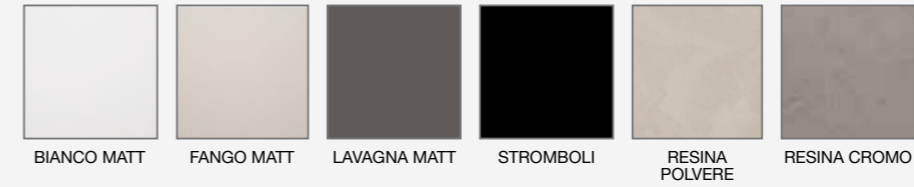

Wega

PET opaco
Matt PET / Laqué opaque / Lacado mate

Laminato poro registro
Lamine poro registro / Stratifié poro registro / Laminado poro registro

Laccati opachi e lucidi
Matt and glossy lacquered / Laqué mat et brillant / Lacado mate y brillante

Laccato metallizzato
Metallic lacquered / Laqué métallisé / Lacado metalizado